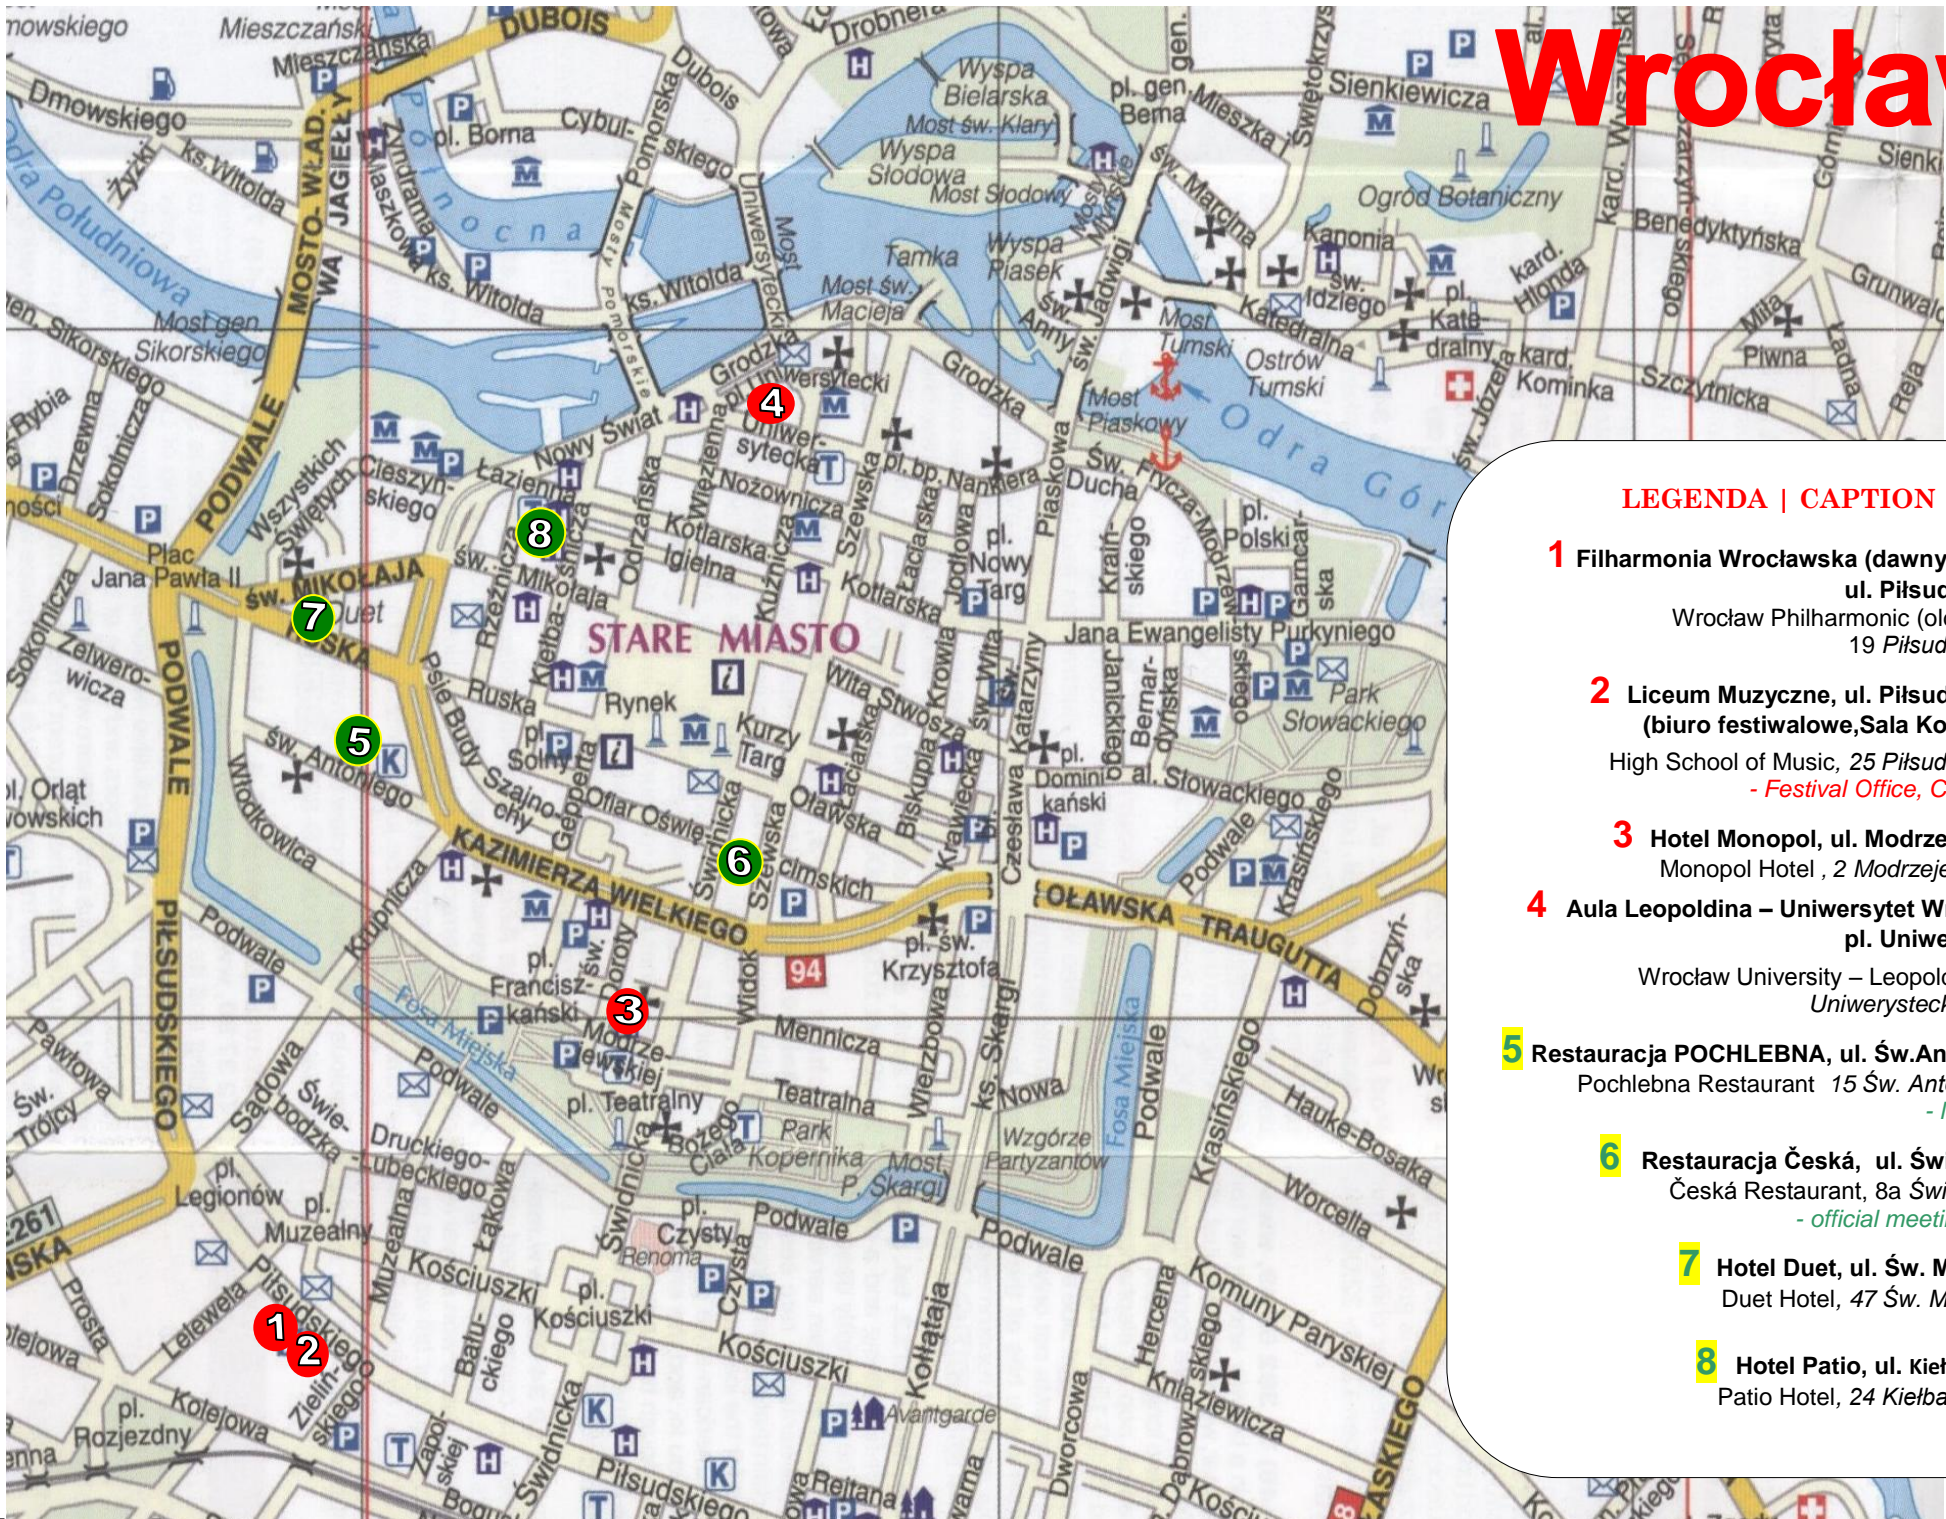

Wrocław

LEGENDA | CAPTION

- 1** Filharmonia Wrocławska (dawny budynek)
ul. Piłsudskiego 19
Wrocław Philharmonic (old building),
19 Piłsudskiego Str.
- 2** Liceum Muzyczne, ul. Piłsudskiego 25
(biuro festiwalowe, Sala Koncertowa)
High School of Music, 25 Piłsudskiego Str.
- Festival Office, Concert Hall
- 3** Hotel Monopol, ul. Modrzejewskiej 2
Monopol Hotel, 2 Modrzejewskiej Str.
- 4** Aula Leopoldina – Uniwersytet Wrocławski,
pl. Uniwersytecki 1
Wrocław University – Leopoldinum Hall,
Uniwersytecki Square 1
- 5** Restauracja POCHLEBNA, ul. Św. Antoniego 15
Pochlebna Restaurant 15 Św. Antoniego Str.
- lunch place
- 6** Restauracja Česká, ul. Świdnicka 8a
Česká Restaurant, 8a Świdnicka Str.
- official meeting place ☺
- 7** Hotel Duet, ul. Św. Mikołaja 47
Duet Hotel, 47 Św. Mikołaja Str.
- 8** Hotel Patio, ul. Kiełbaśnicza 24
Patio Hotel, 24 Kiełbaśnicza Str.